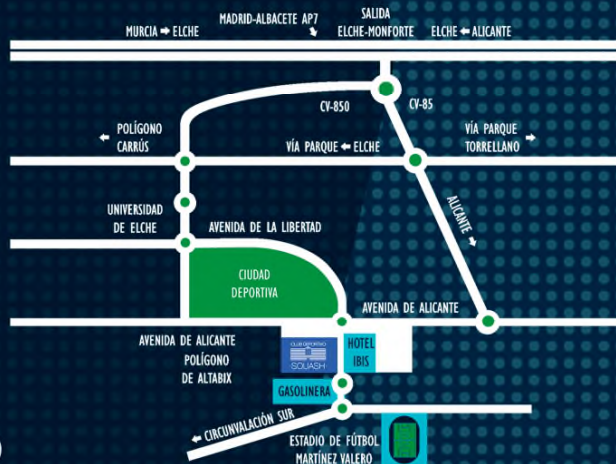

#JUEGAYPATINA

PATINAJE
SOBREHIELO
DEPORTE
DIVERSIÓN
TALLERES

- CONCURSOS Y SORTEOS
- JUEGOS Y ACTIVIDADES
- REGALOS Y PREMIOS

#JUEGAYPATINA

f /ClubDeportivoSquash

f /pistadehieloELCHE

La Pista de Hielo está ubicada dentro del Club Deportivo Squash:
ELCHE FITNESS CLUB, S.L.U.
C/ Mallorca nº37 - 03203 - Elche (Alicante)
T. 965 45 34 46 / 965 45 34 73